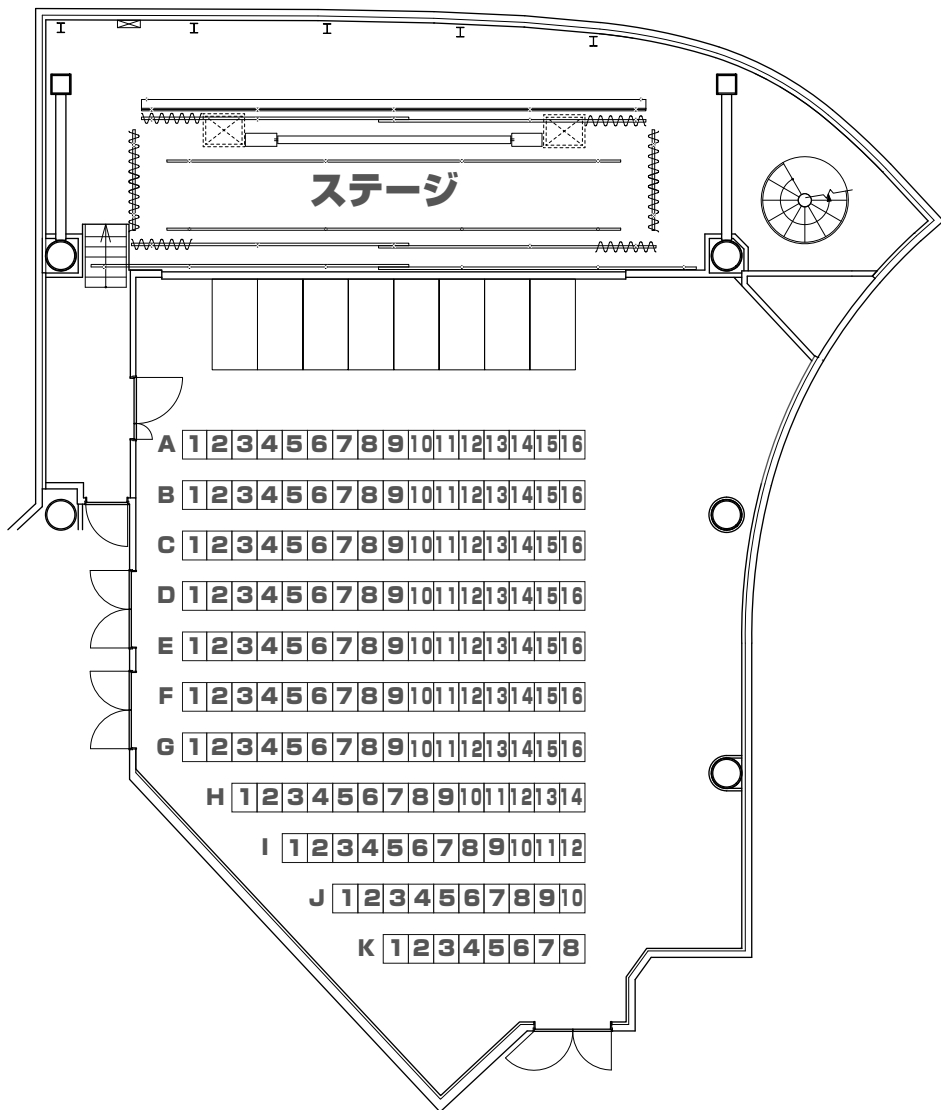

# 浅草花劇場 2026年02月02日 お客様ご案内 席表

ステージ

A 1 2 3 4 5 6 7 8 9 10 11 12 13 14 15 16

B 1 2 3 4 5 6 7 8 9 10 11 12 13 14 15 16

C 1 2 3 4 5 6 7 8 9 10 11 12 13 14 15 16

D 1 2 3 4 5 6 7 8 9 10 11 12 13 14 15 16

E 1 2 3 4 5 6 7 8 9 10 11 12 13 14 15 16

F 1 2 3 4 5 6 7 8 9 10 11 12 13 14 15 16

G 1 2 3 4 5 6 7 8 9 10 11 12 13 14 15 16

H 1 2 3 4 5 6 7 8 9 10 11 12 13 14

I 1 2 3 4 5 6 7 8 9 10 11 12

J 1 2 3 4 5 6 7 8 9 10

K 1 2 3 4 5 6 7 8